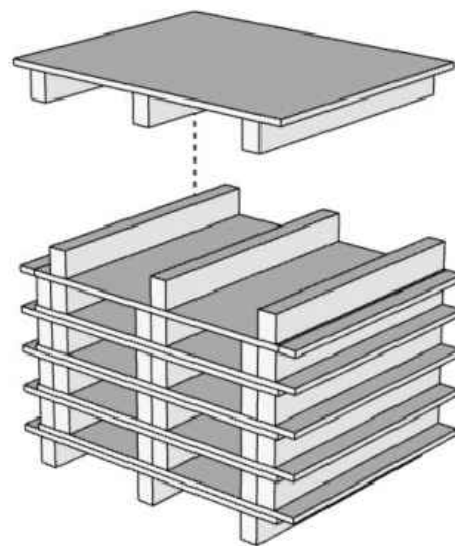

Adresa:

Sklenářka 795/II (některé mapy "Na Sklenářce")
268 01 Hořovice

tel. sklad: 311 514 913 / mobil: 721 981 530

email: horovice@cargoprague.cz

Skládání palet:

Instrukce:

- Vracet je možné pouze čisté a nepoškozené palety Zapf Daigfuss velikosti 1x0,8 m (viz obrázek) a to nejpozději do 1 roku od dodání materiálu na stavbu.
- Lhůta pro bezplatné vrácení zapůjčeného nářadí je 6 měsíců od dodání na stavbu, při pozdějším vrácení účtujeme opotřebení 50 % z původní ceny.
- Náklady na vrácení palet nese zákazník.
- Pro vrácení palet a nářadí je nutné vyplnit návratku. Palety a nářadí se vrací do skladu Cargo Prague v Hořovicích.
- Kontaktní údaje na návratce musí souhlasit s údaji uvedenými na objednávce.